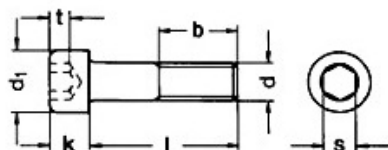

PRODUCT SHEET

Description:

Inbus Screw, M8 x 70mm, Hex 6mm, Stainless Steel A4, DIN 912

Item number:

12.06.418-0

Units	Box	Carton	HS Code	Barcode
Pcs.		100	7318155290	
				5704866452113

d	8
l	70
b	28
d1	13
k	8
max.	
s	6
t	4
min.	